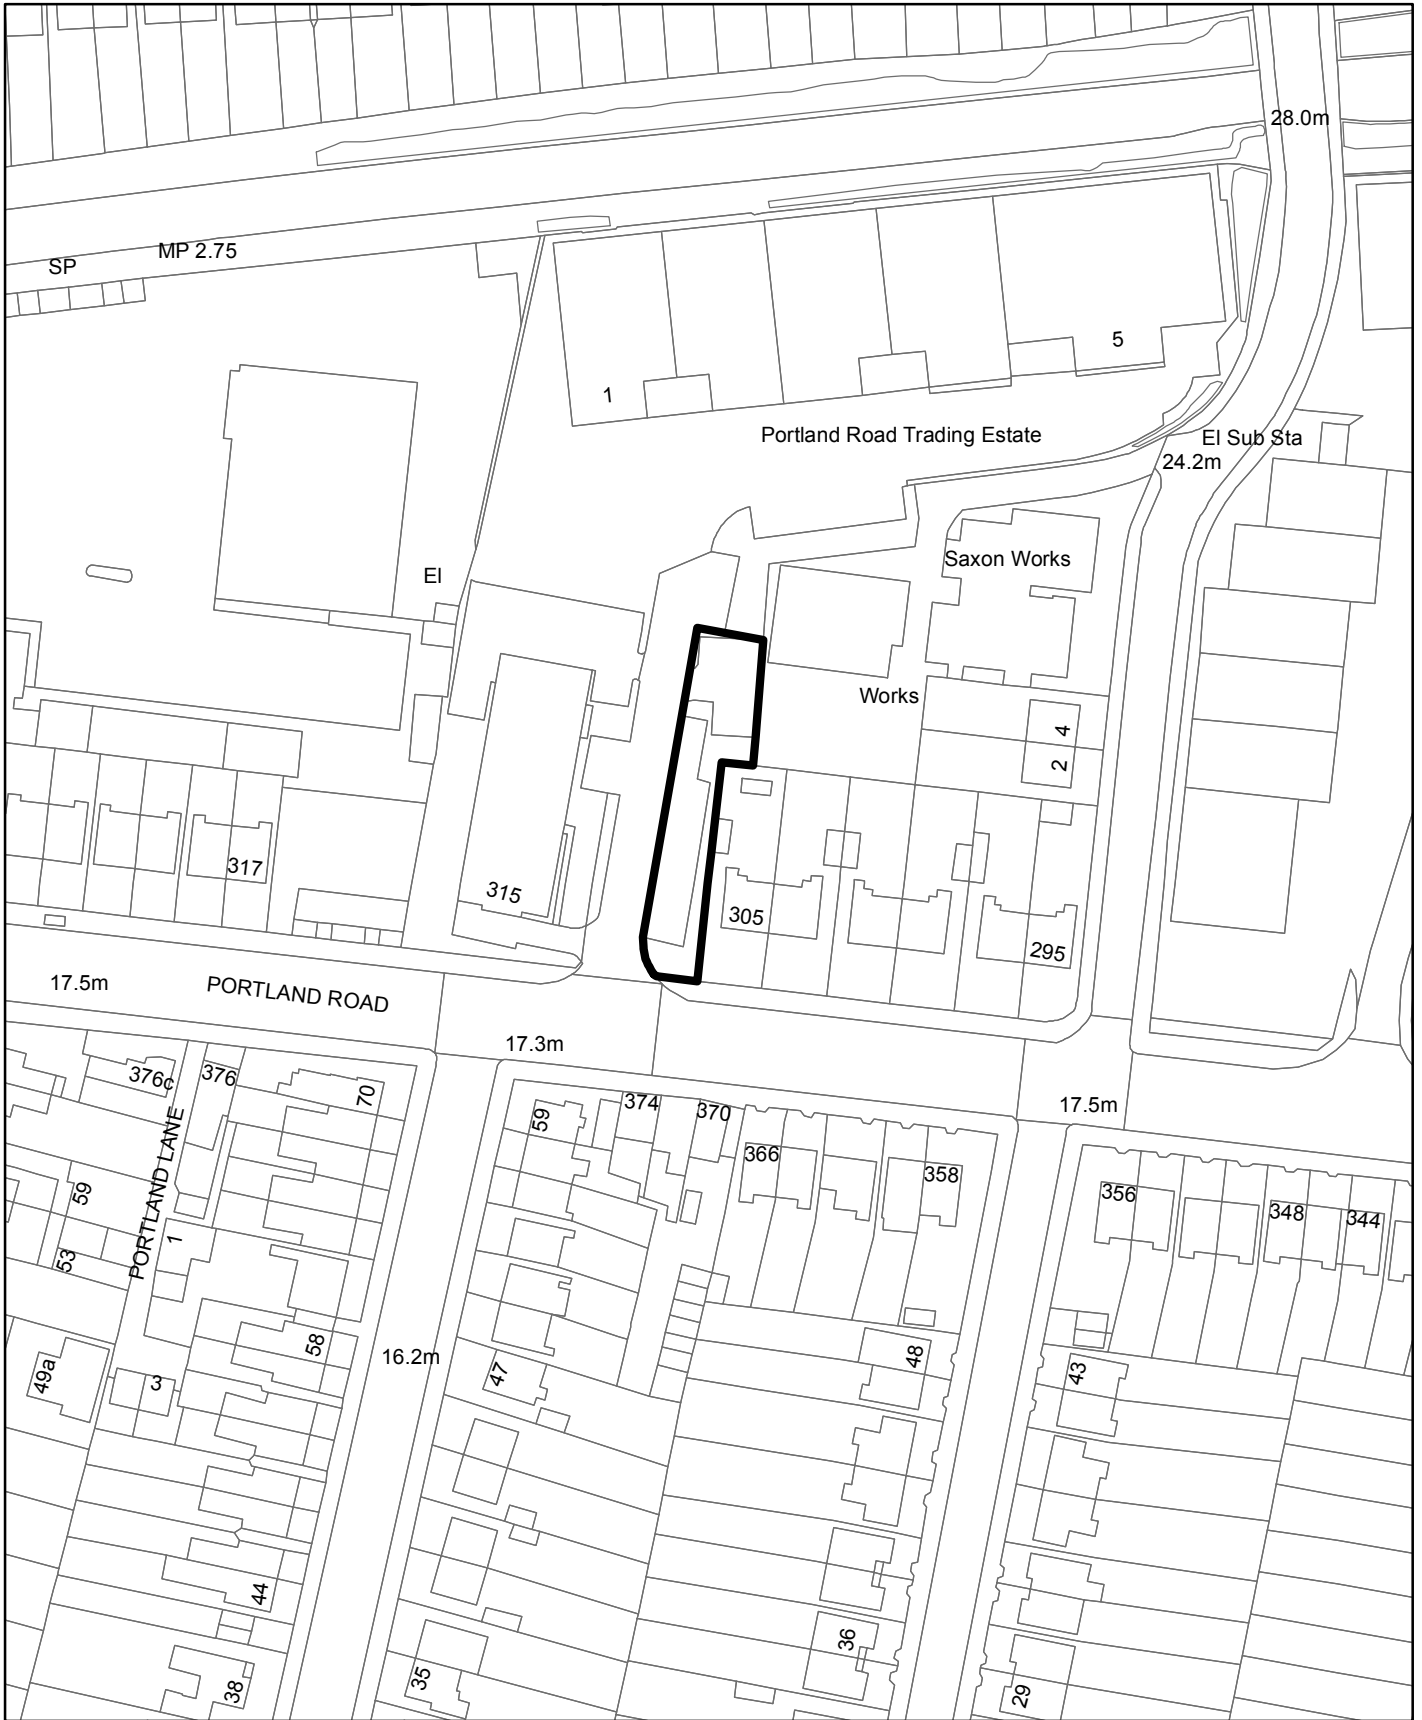

BH2016/02053 Land Adj To Matello Lofts 315 Portland Rd

**Brighton & Hove
City Council**

Scale: 1:1,250